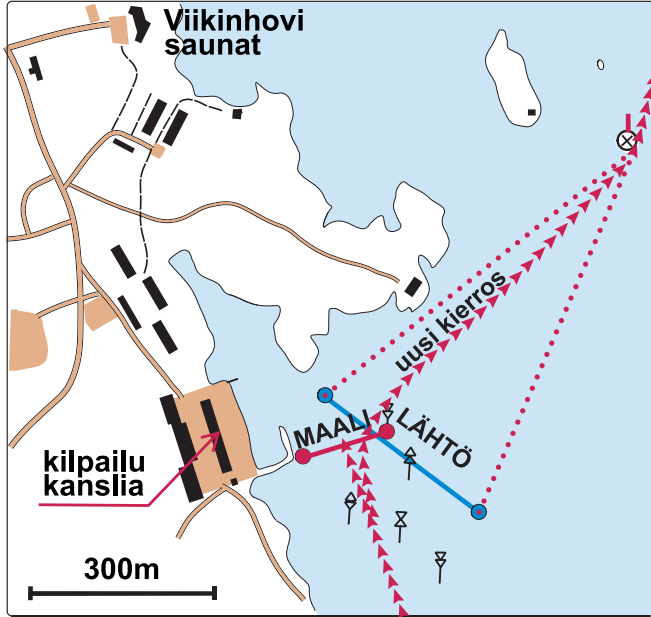

KALEVAN KIERROKSEN SOUTU 30 km

KILPAILUKESKUS

SOUTUREITTI

- kierros on 10 km
- kierretään kolmesti
- uusi kierros aloitetaan maalin kautta.
- poijut kierretään kartan osoittamalla tavalla

→→→→→ soutureitti 10 km

- ⊗ poiju
- lähtöpoiju
- maalipoiju

veneilyn väylämerkkiä

1 km