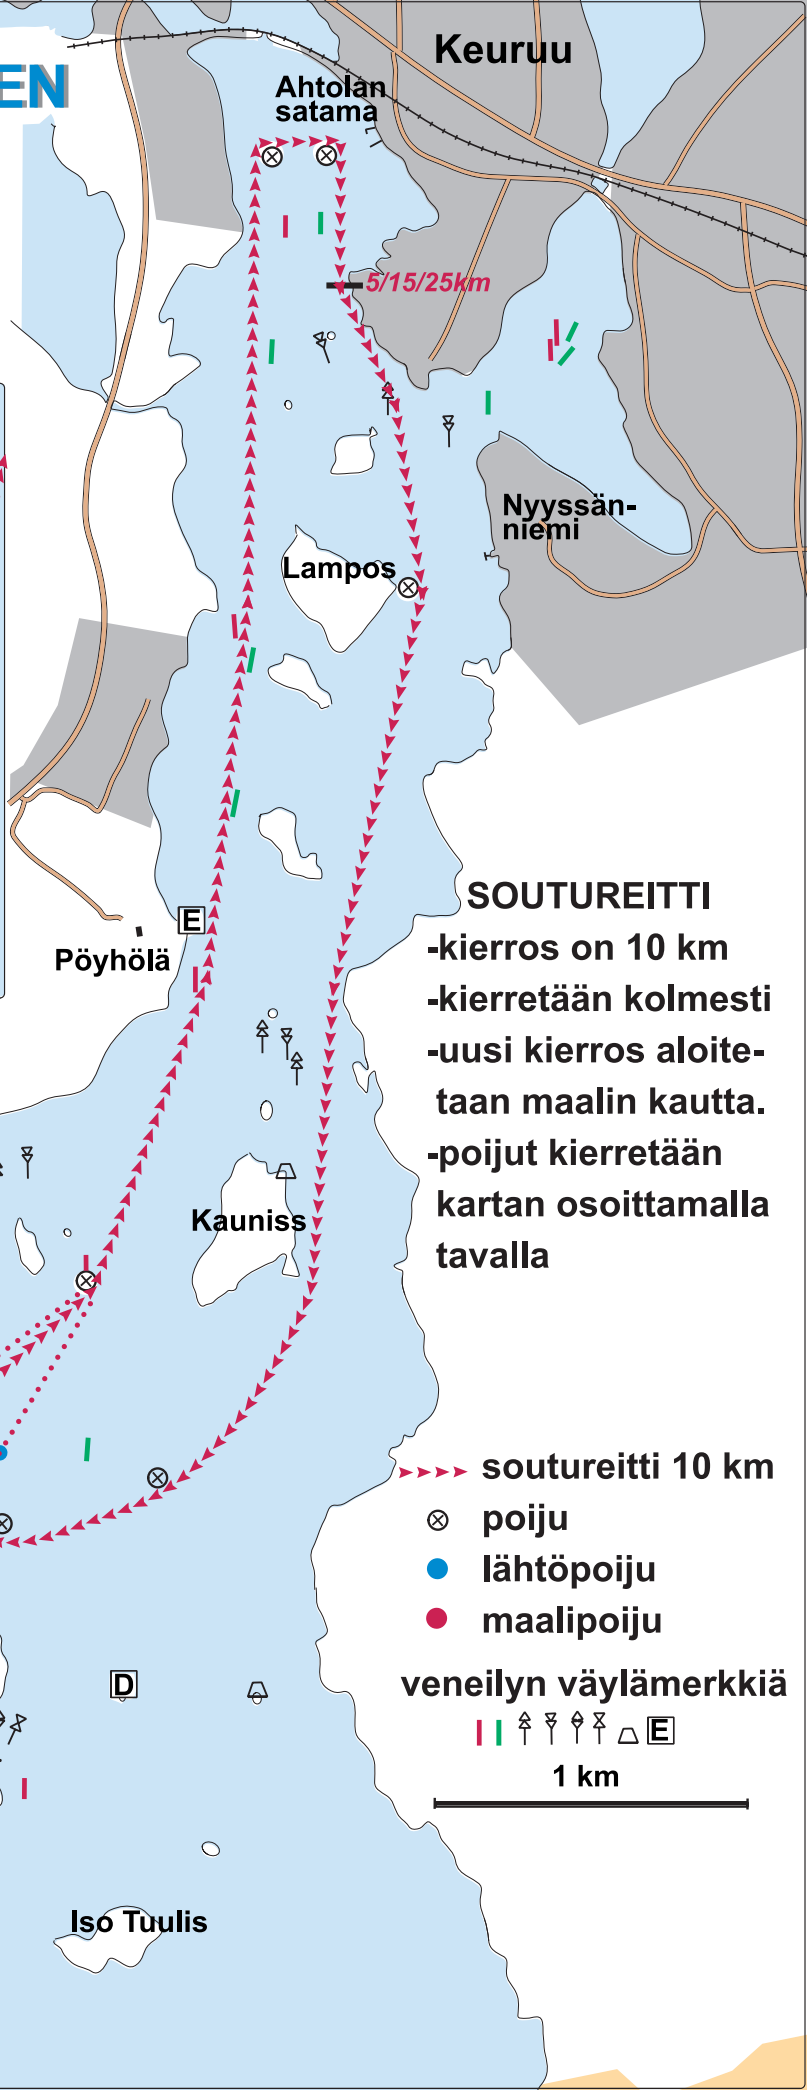

KALEVAN KIERROKSEN SOUTU 30 km

KILPAILUKESKUS

SOUTUREITTI

- kierros on 10 km
- kierretään kolmesti
- uusi kierros aloitetaan maalin kautta.
- poijut kierretään kartan osoittamalla tavalla

→→→→→ soutureitti 10 km

- ⊗ poiju
- lähtöpoiju
- maalipoiju

veneilyn väylämerkkiä

1 km